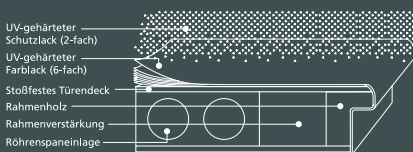

OBERFLÄCHEN-AUFBAU