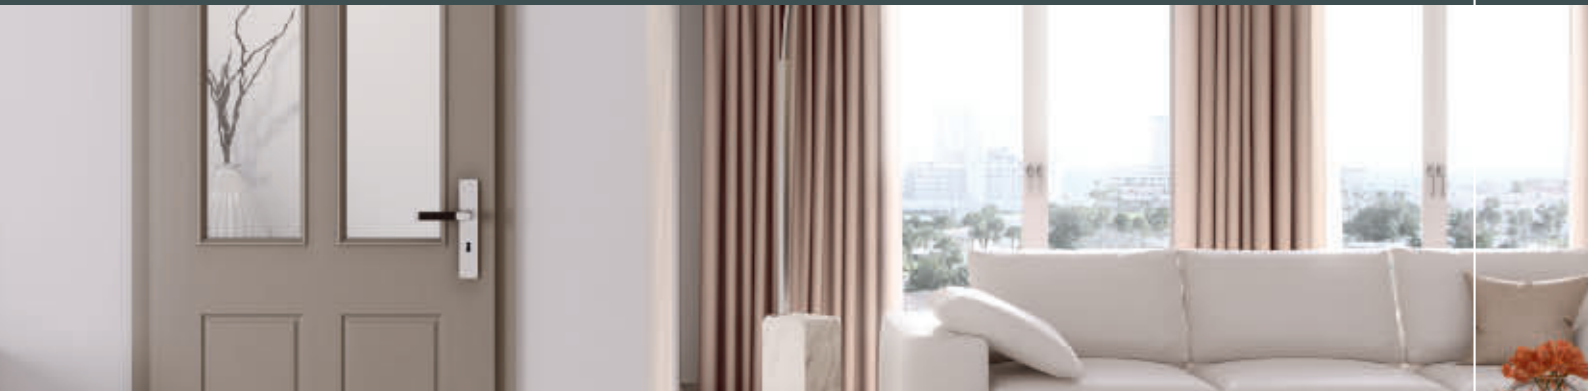

VON KLASSISCH BIS AVANTGARDE | LANDHAUSTÜREN PROVENCE

AUFBAU PROVENCE

Vollspaneinlage

Spezialwabeneinlage

Die tiefgezogenen Profilierungen in vielfältigen Modellvarianten sind zeitlos und gleichzeitig wohnlich.

5 FARBEN FÜR NEUE HARMONISCHE UND RAFFINIERT KONTRASTE

Die fünf neuen Farblackierungen unserer klassischen Türserie »Provence« entsprechen dem Trend zu gedeckten Tönen und passen hervorragend in heutige Wohnkonzepte. Harmonische Kontraste schaffen behagliche Übergänge und geben jedem Raum eine sanfte und freundliche Note.

FARBWECHSEL GEFÄLLIG? | DESIGNTÜREN WESTALINE

AUFBAU WESTALINE

Die dezenten V-Fräsen in der Türen-Deckschicht lassen die Türen modern wirken und setzen zugleich Akzente in der hochwertigen WestaLack®-Oberfläche. Erhältlich mit Vollspan- und Röhrenspaneinlage.

5 FARBEN FÜR NEUE UND ÜBERRASCHENDE AKZENTE

Lebendig und doch unaufdringlich erhält die Türserie Westaline durch fünf moderne Farben nun ein völlig neues Erscheinungsbild. Stilvolle Rillenstrukturen setzen harmonische Akzente und lockern Räume optisch auf. Lassen Sie sich von der Wirkung faszinieren.